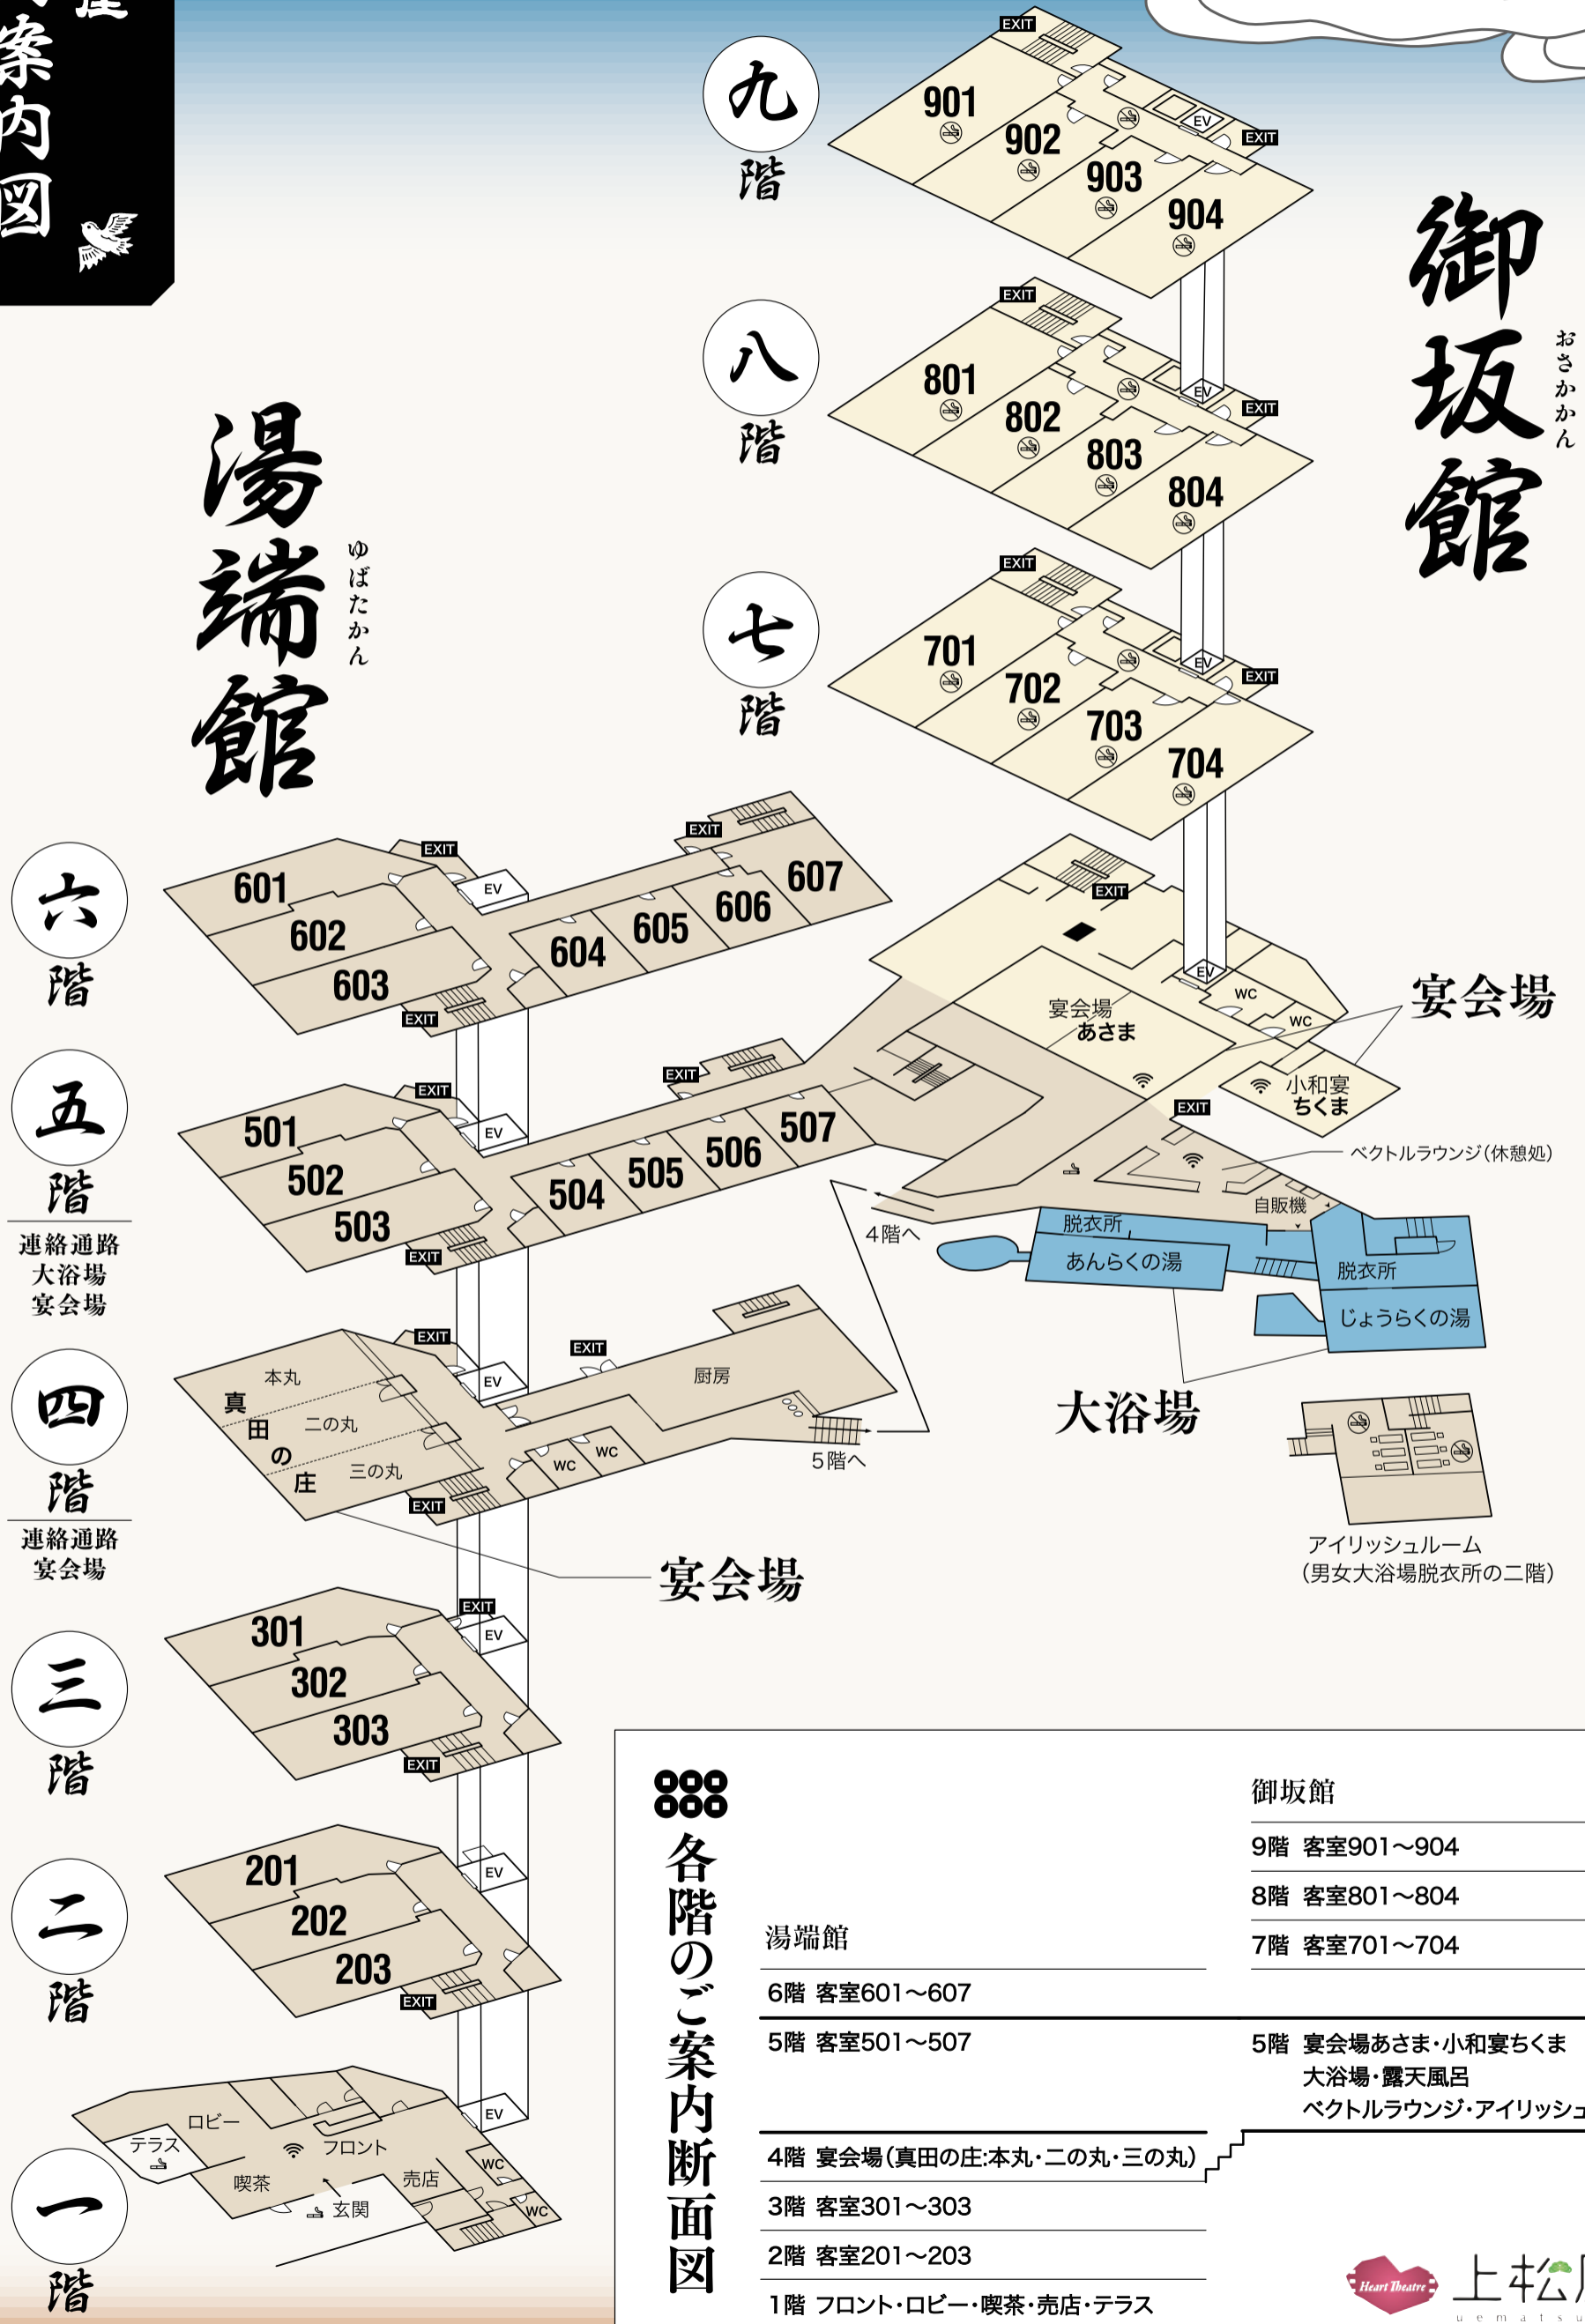

上松屋  
館内案内図

湯端館  
ゆばたかん

御坂館  
おさかかん

- 九階
- 八階
- 七階
- 六階
- 五階  
連絡通路  
大浴場  
宴会場
- 四階  
連絡通路  
宴会場
- 三階
- 二階
- 一階

各階のご案内断面図

御坂館	9階 客室901~904
	8階 客室801~804
	7階 客室701~704
湯端館	6階 客室601~607
	5階 客室501~507
	5階 宴会場あさま・小和宴ちくま 大浴場・露天風呂 ベクトルラウンジ・アイリッシュルーム
	4階 宴会場(真田の庄:本丸・二の丸・三の丸)
	3階 客室301~303
	2階 客室201~203
	1階 フロント・ロビー・喫茶・売店・テラス