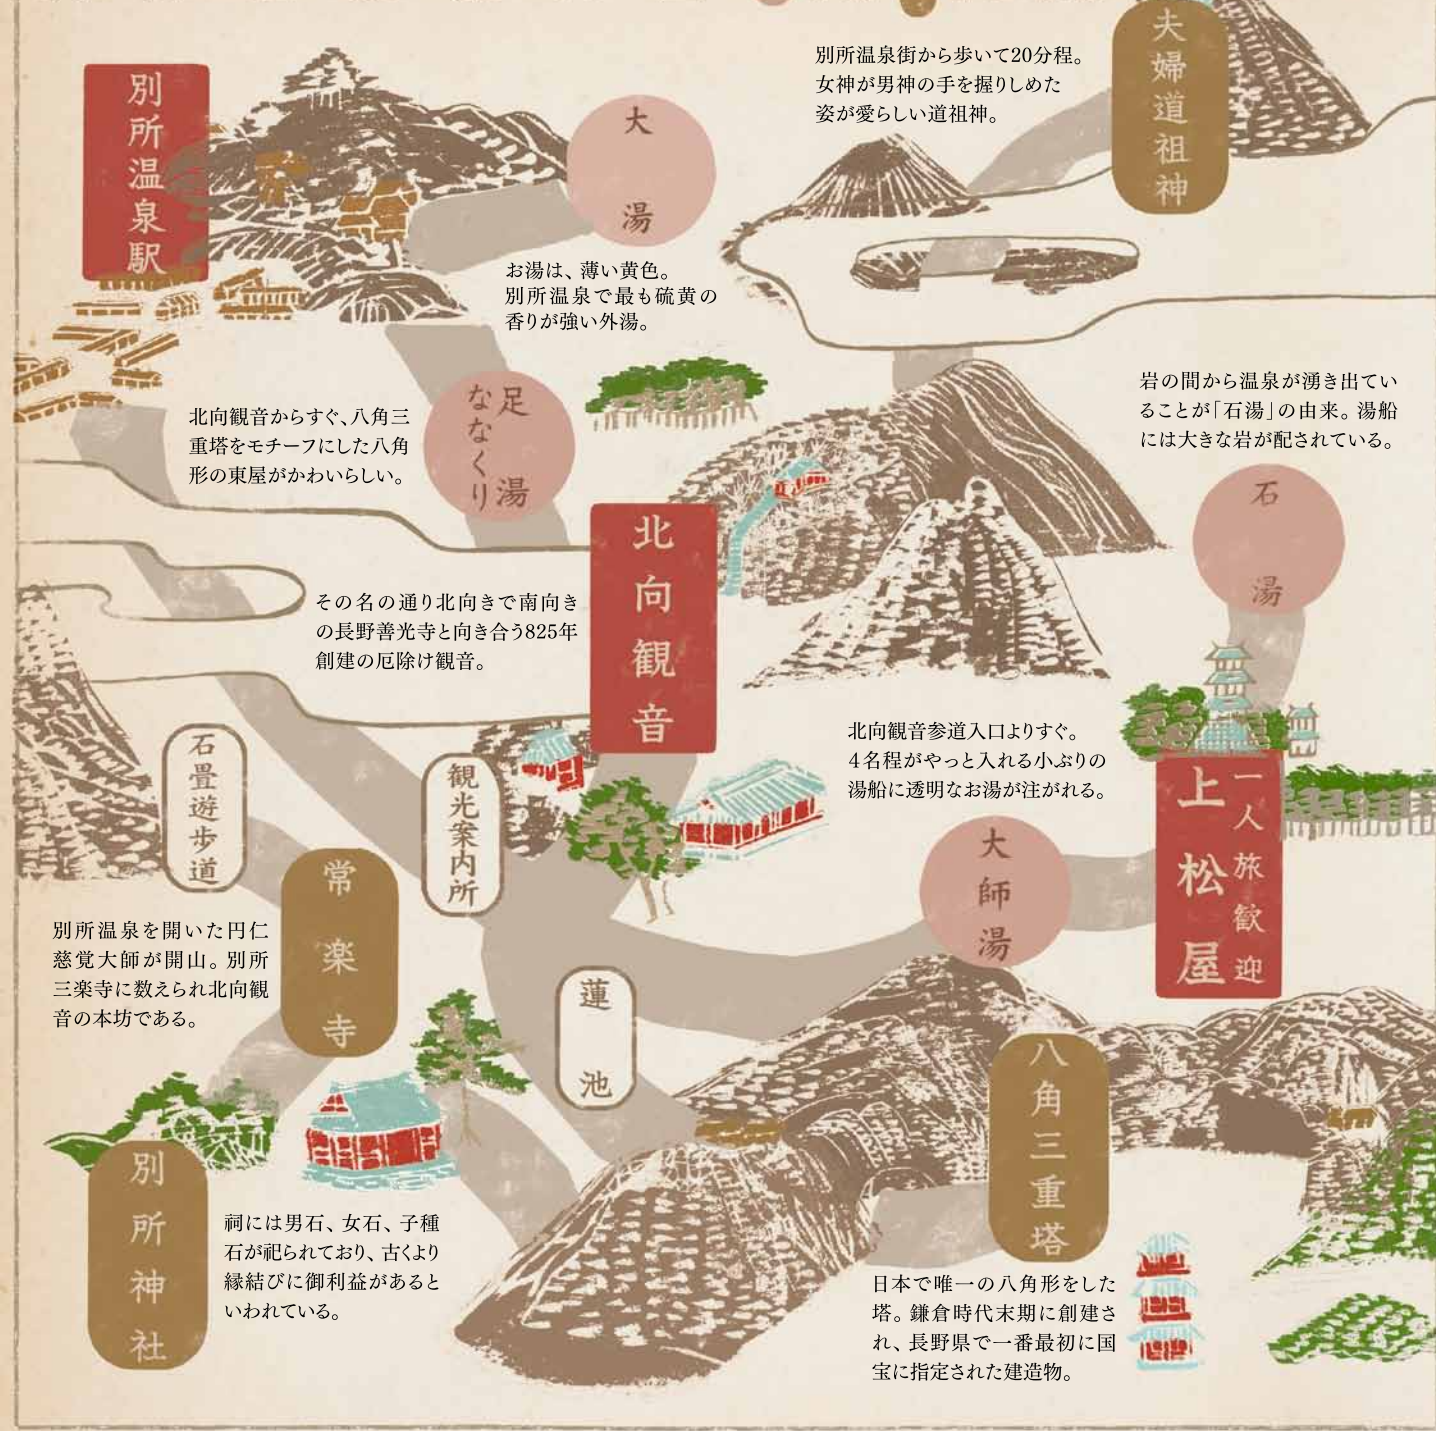

別所温泉案内図

● 外湯 ● 神社・仏閣

施設案内

客室（湯端館20室・御坂館12室）／大浴場（あんらく・じょうらく）露天風呂（あんらく・じょうらく・八角風呂）／アイリッシュルーム（展望サロン・男女別）／大宴会場（真田の庄）／中宴会場（あさま）小宴会場（ちくま）／ベクトルラウンジ（出会いの広場）／オープンキッチンカウンター／エレベーター／お土産処／駐車場50台／バイク駐車場10台

Heart Theatre