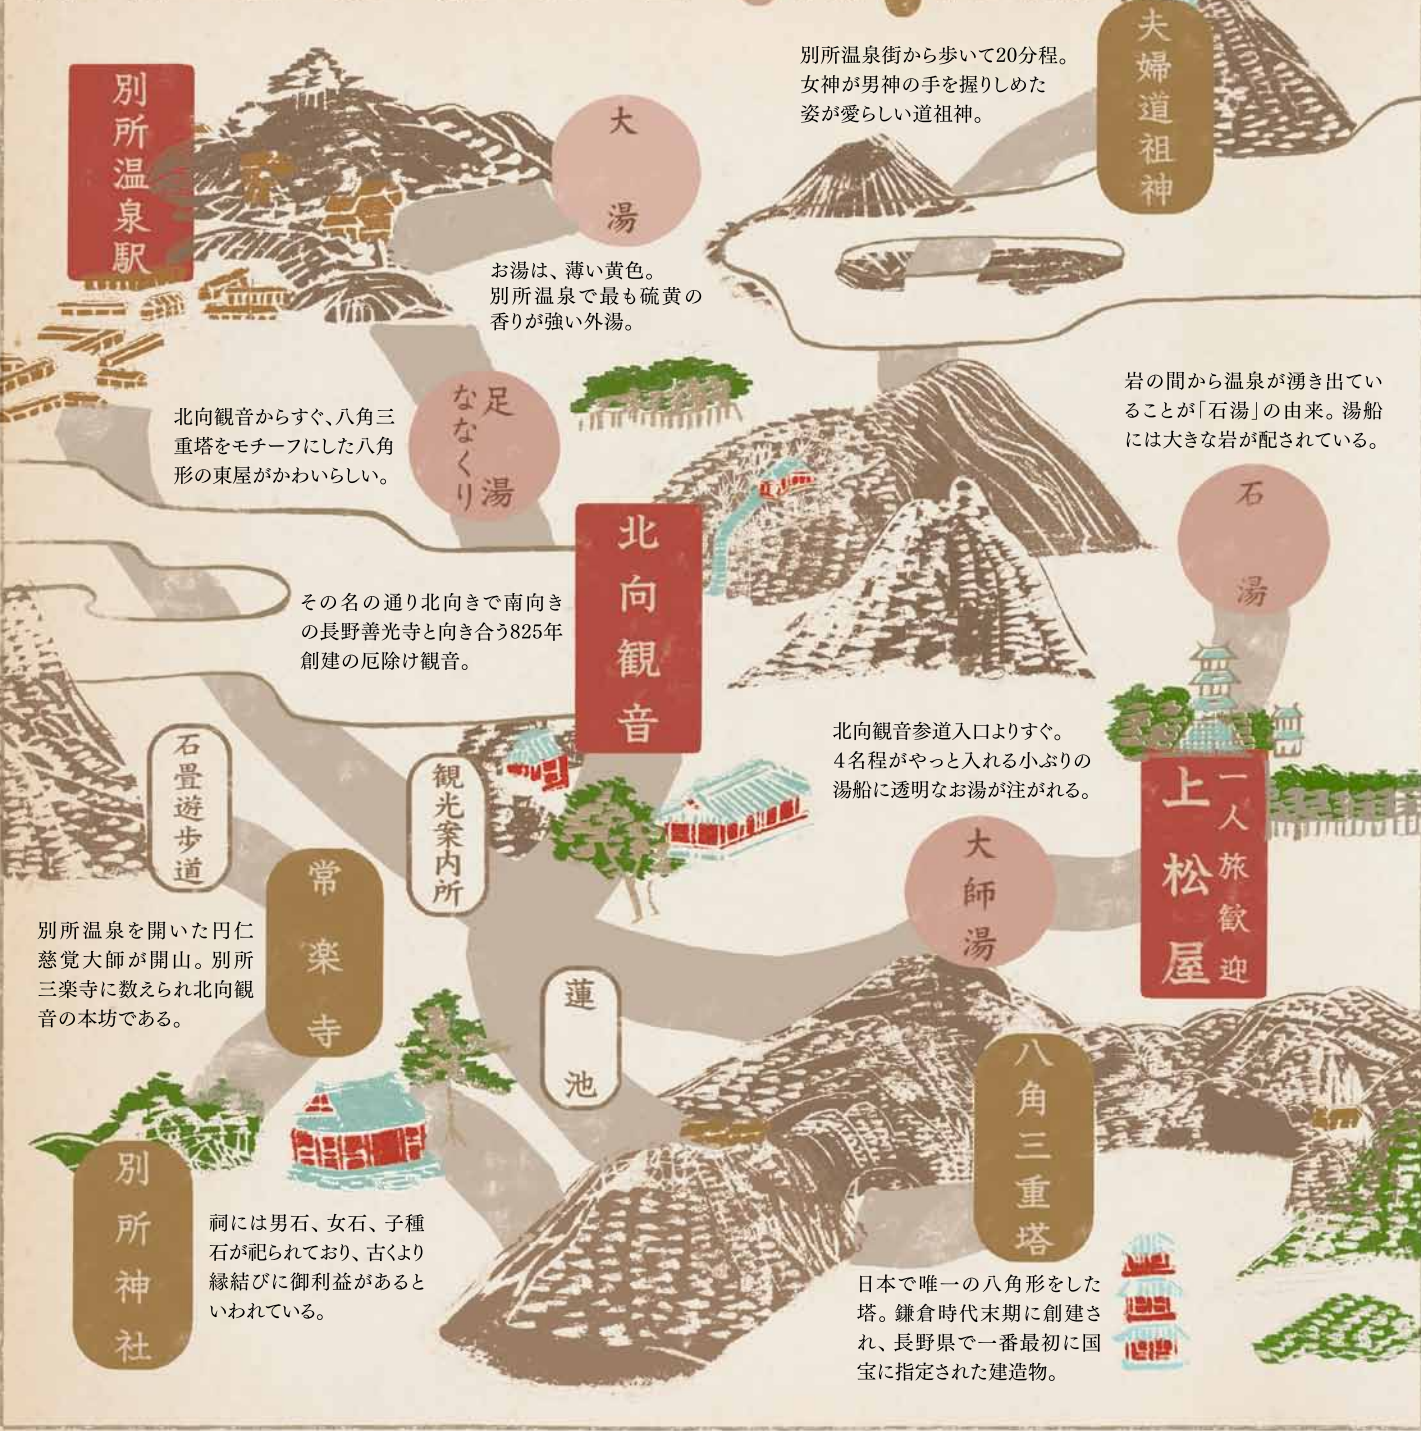

# 別所温泉案内図

● 外湯 ● 神社・仏閣

## 施設案内

客室（湯端館20室・御坂館12室）／大浴場（あんらく・じょうらく）露天風呂（あんらく・じょうらく・八角風呂）／アイリッシュルーム（展望サロン・男女別）／大宴会場（真田の庄）／中宴会場（あさま）小宴会場（ちくま）／ベクトルラウンジ（出会いの広場）／オープンキッチンカウンター／エレベーター／お土産処／駐車場50台／バイク駐車場10台

Heart Theatre

一人旅歓迎